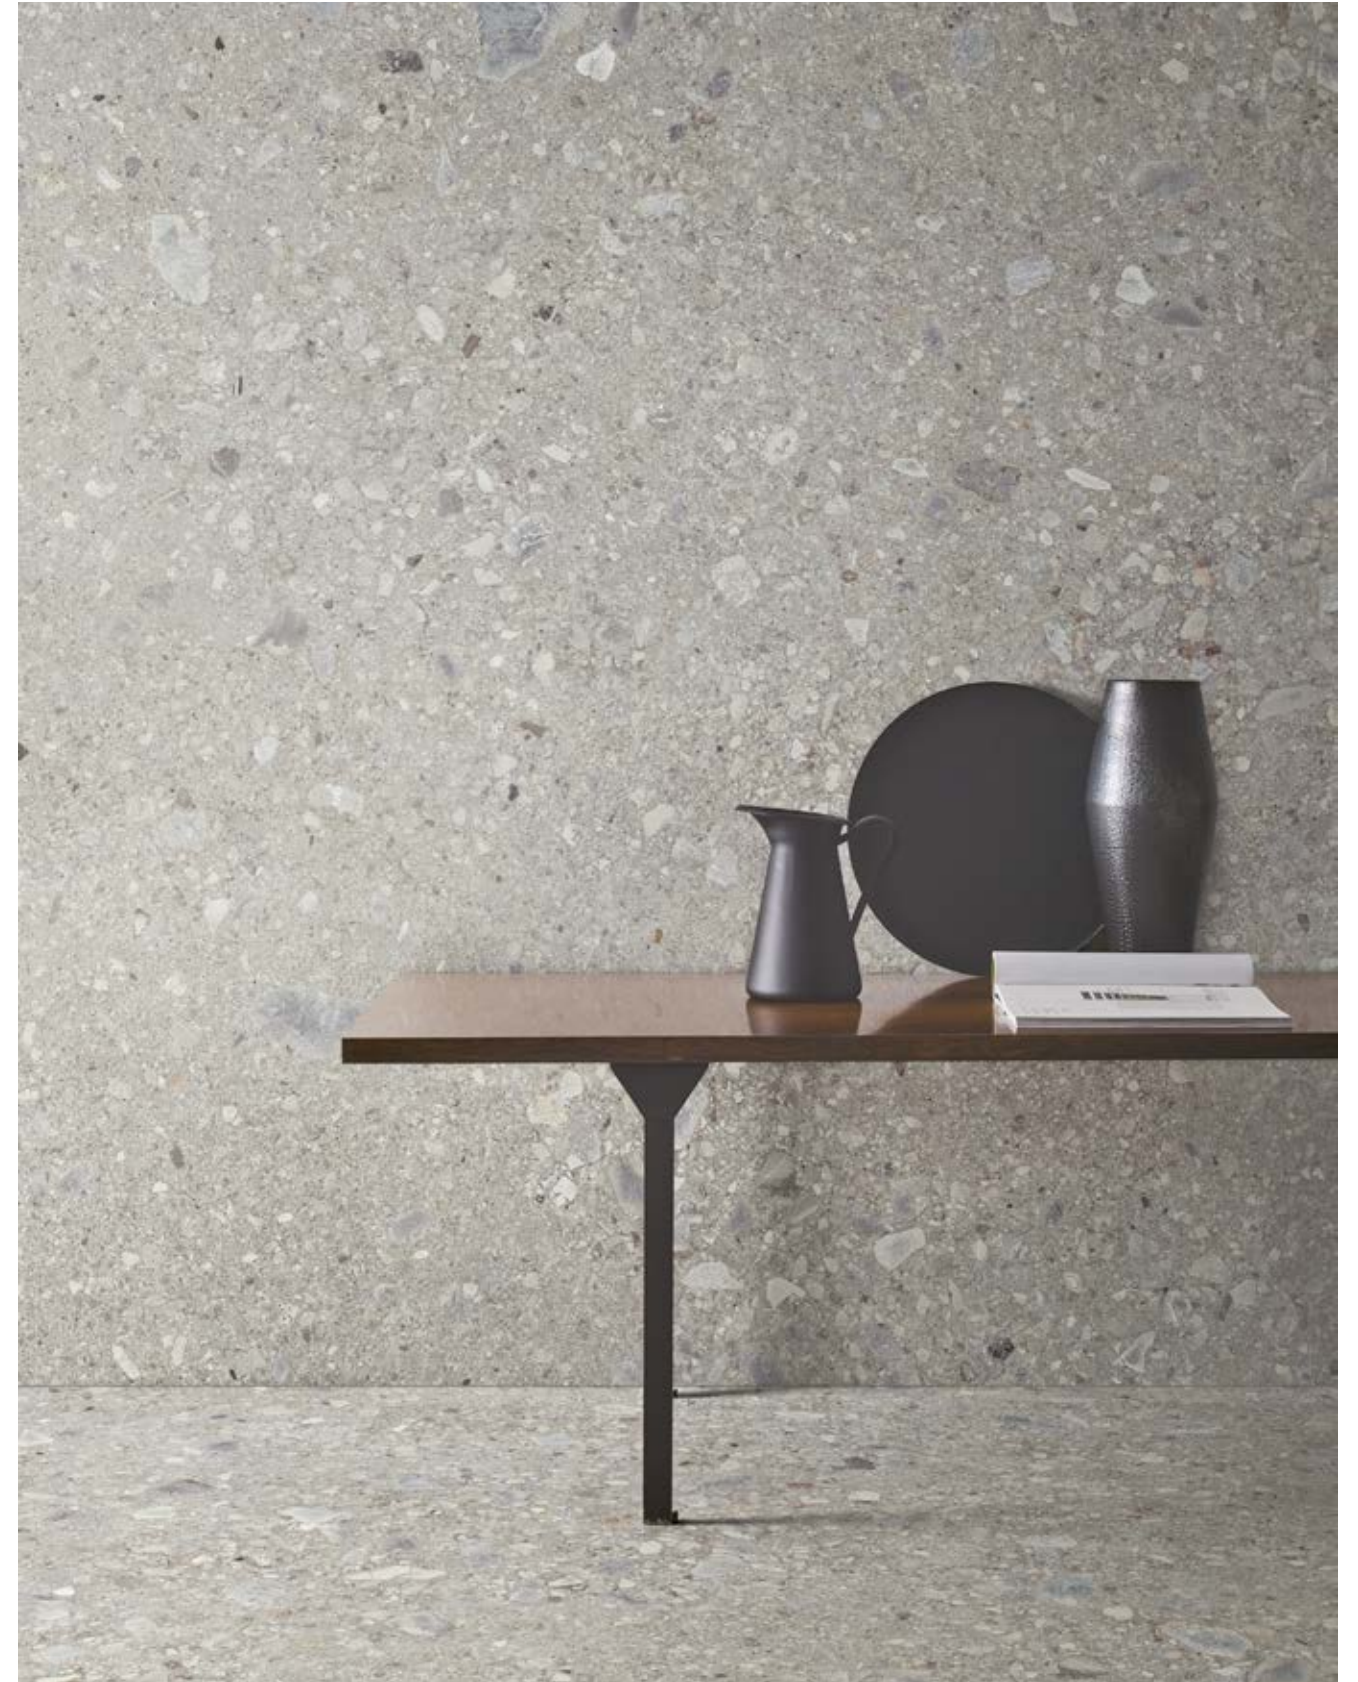

Floor & Wall Stone Look Ceppo di Gré Grey

GRANDE

Stone Look Ceppo di Gré Grey

- Gres Fine Porcellanato Colorato in Massa • Colorbody Fine Porcelain Stoneware • Grès Cérame Fin Coloré dans la Masse • Durchgefärbtes Feinsteinzeug • Gres Porcelánico Fino Coloreado en Masa • Гомогенный мелкозернистый Керамогранит

Grande Stone Look Ceppo di Gré Grey 160x320
Naturale - 6 mm

STONE LOOK

GRANDE

Stone Look Ceppo di Gré Grey

- Gres Fine Porcellanato Colorato in Massa • Colorbody Fine Porcelain Stoneware • Grès Cérame Fin Coloré dans la Masse • Durchgefärbtes Feinsteinzeug • Gres Porcelánico Fino Coloreado en Masa • Гомогенный мелкозернистый Керамогранит

Grande Stone Look Ceppo di Gré Grey 120x278
Naturale - 6 mm

STONE LOOK

GRANDE

Stone Look Ceppo di Gré Grey

- Gres Fine Porcellanato Colorato in Massa • Colorbody Fine Porcelain Stoneware • Grès Cérame Fin Coloré dans la Masse • Durchgefärbtes Feinsteinzeug • Gres Porcelánico Fino Coloreado en Masa • Гомогенный мелкозернистый Керамогранит

Grande Stone Look Ceppo di Gré Grey 120x240
Naturale - 6 mm

STONE LOOK

GRANDE

Stone Look Ceppo di Gré Grey

- Gres Fine Porcellanato Colorato in Massa • Colorbody Fine Porcelain Stoneware • Grès Cérame Fin Coloré dans la Masse • Durchgefärbtes Feinsteinzeug • Gres Porcelánico Fino Coloreado en Masa • Гомогенный мелкозернистый Керамогранит