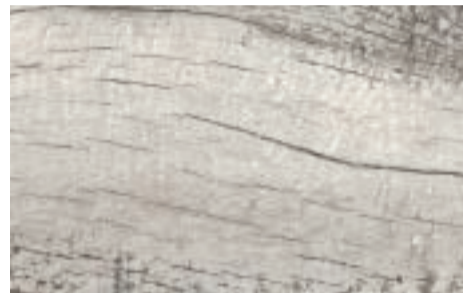

Colori · Colours

Grey

Superfici · Surfaces

Formati · Sizes

15x90

MF5T White

MF5U Beige

MF5V Brown

MF5W Grey

Pezzi Speciali Special Trims	BATTISCOPA BT 7,5x90 (6)	Imballi Packing	Pezzi Pieces		Kg Kg		Scatole Box		Spessore Thickness	
			Mq Sq. Mt	Mq Sq. Mt	Mq Sq. Mt	Kg Kg				
White	MASX	15x90	7	0,95	19,15	48	45,36	919,40	9,0	
Beige	MASW	7,5x90 Battiscopa BT	15	13,50 ml	24,10	-	-	-	9,0	
Brown	MASY									
Grey	MASZ									

(6) Battiscopa ottenuto da taglio del fondo • Skirting cut from plain tile

- Gres Porcellanato • Porcelain Stoneware
- Conforme • According to UNI EN 14411 - G Bla